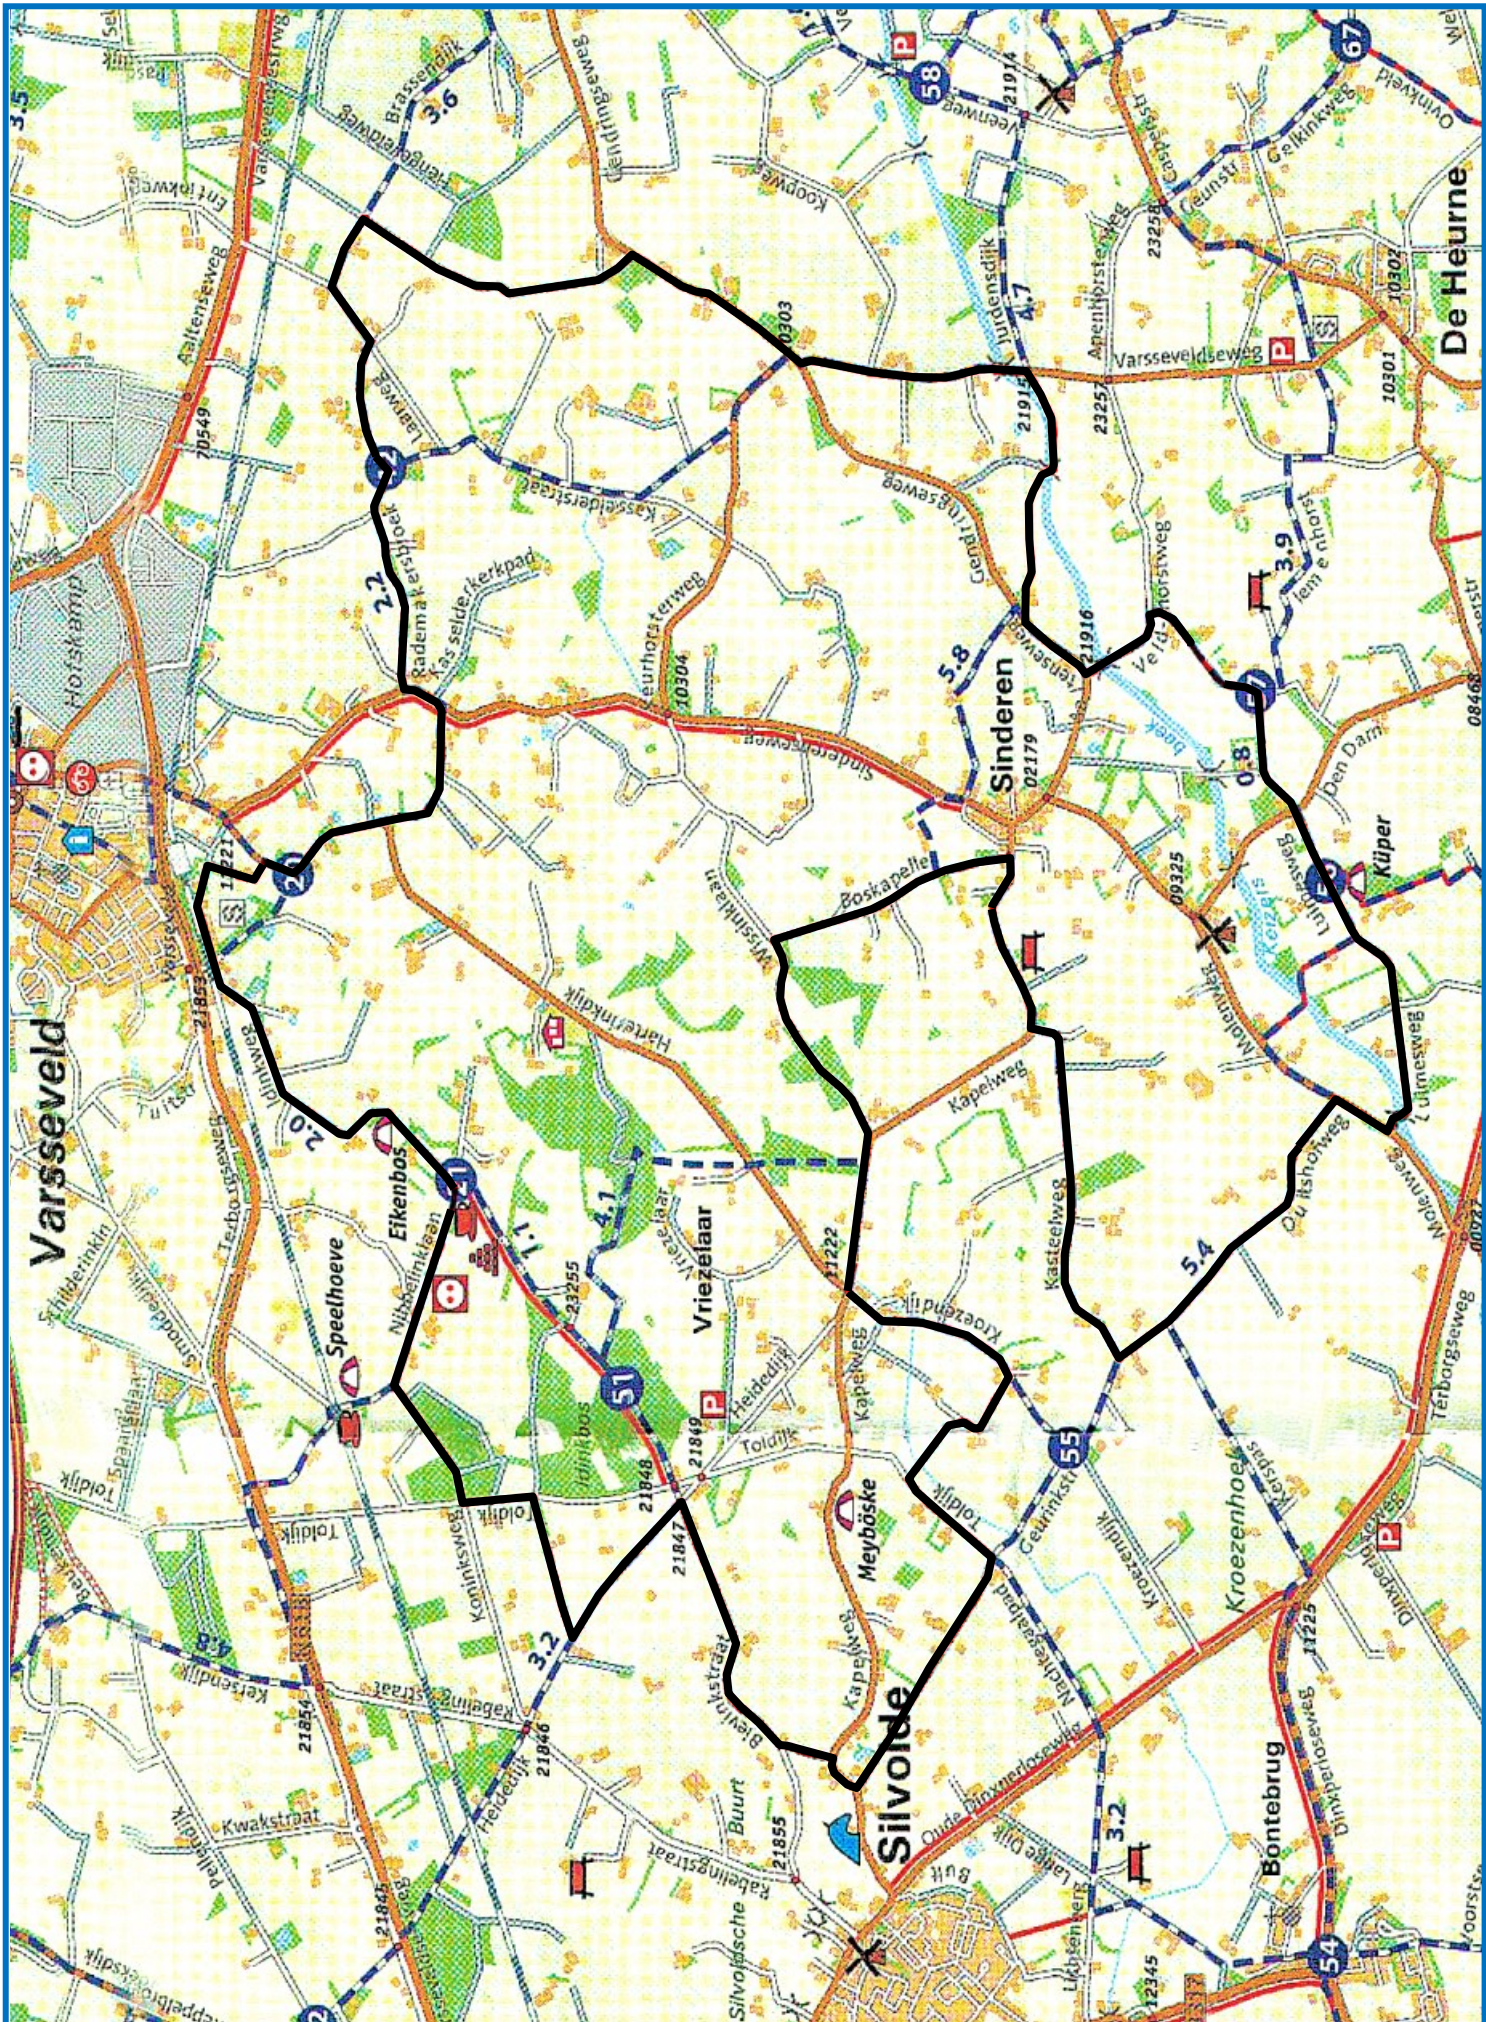

Ruiter- en Menroute

Beschrijving Idinkbos en Sinderen

Start vanaf de grootte parkeerplaats
Koffieboerderij Groot-Nibbelink
Ca 24 km

- | | |
|---------------------------------------------------|-----------------------------------|
| 1. Vanaf parkeerplaats rechts | Nibbelinklaan |
| 2. Op de kruising links | Idinkweg |
| 3. Voor de spoorovergang (er niet over) rechtdoor | Westelike Oude Aaltenseweg |
| 4. Eerste zandweg na sportpark rechts | |
| 5. Einde weg rechts | Harterinkdijk |
| 6. Bij tweede scherpe bocht recht door | Seesinkvloedstraat |
| 7. Einde weg links | Sinderenseweg |
| 8. Tweede weg rechts | Rademakersbroek |
| 9. Op T-splitsing links aan houden | Blijft Rademakersbroek |
| 10. Op de kruising links | Blijft Rademakersbroek |
| 11. Eerste weg rechts | Rademakersbroek wordt Brassendijk |
| 12. Eerste zandweg rechts | Mosseldiek |
| 13. Einde zandweg rechts | Gendringseweg |
| 14. Eerste weg links | Heurnseweg |
| 15. Over de Keizersbeek eerste zandweg rechts | Juriensdijk |
| 16. Over de brug links aanhouden | Blijft Juriensdijk |
| 17. Einde zandweg links | Gendringseweg |
| 18. Eerste weg links | Veldhorstweg |
| 19. Eerste weg rechts | Luimesweg |
| 20. Kruising oversteken | Blijft Lumesweg |
| 21. Einde weg rechts | Molenweg |
| 22. Eerste weg links | Duitshofweg |
| 23. Recht door | Wordt kl Saalminkdijk |
| 24. Eerste weg rechts | Kasteelweg |
| 25. Eindeweg rechts | Kapelweg |
| 26. Eerste weg links | Boskapelle |
| 27. Einde weg links | Wissinklaan |
| 28. Einde weg `rechts | Kapelweg |
| 29. Op de kruising links | Kroezendijk |
| 30. Eerste weg rechts | Flipsestraat |
| 31. Einde weg links | Toldijk |
| 32. Op de kruising rechts | Geurinkstraat |
| 33. Einde weg rechts | Kapelweg |
| 34. Eerste weg links | Goordijk |
| 35. Einde weg rechts | Bievinkstraat |
| 36. Op de kruising links | Heidedijk |
| 37. Na ca 700 meter Rechts zndpad | |
| 38. Einde weg links | Toldijk |
| 39. Op de kruising rechts | Koningsweg |
| 40. Einde weg rechts | Nibbelinklaan |
| 41. 150 voor kruising rechts de parkeerplaats op | Einde |